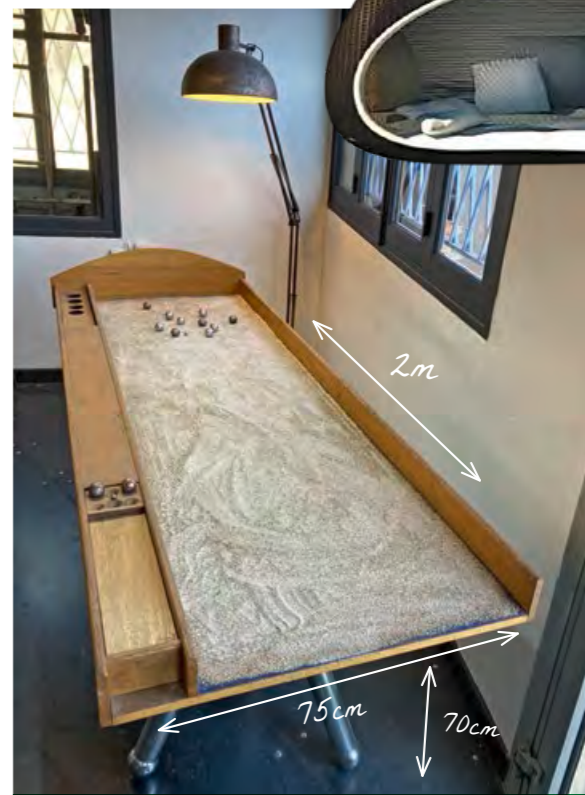

## CRÉATION D'ESPACES AIRES DE JEUX POUR PETITS OU GRANDS

Toboggan aquatique (piscine privée)

Skatepark indoor

Balanoire

Cabane

Pétanque de salon

Concept inventé en 2010 par Vector Lines. Modèle en chêne massif et sable naturel, posé sur des trépiers se terminant par de véritables boules de pétanque.