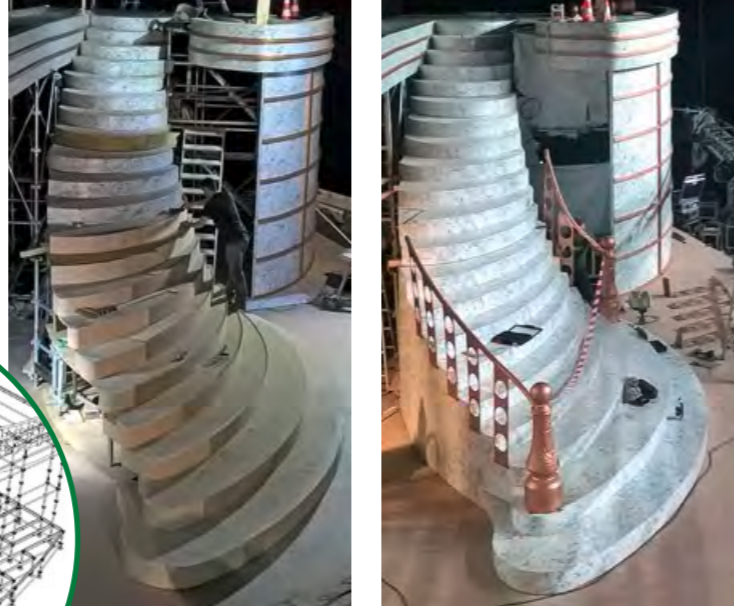

CRÉATION D'AMBIANCES ARTS ÉPHÉMÈRES

Une équipe, un réseau,
VECTOR LINES vous assure réactivité,
créativité, fonctionnalité et justesse dans
l'organisation et le déploiement de vos
projets événementiels, salons, spectacles,
arts éphémères, mariages...